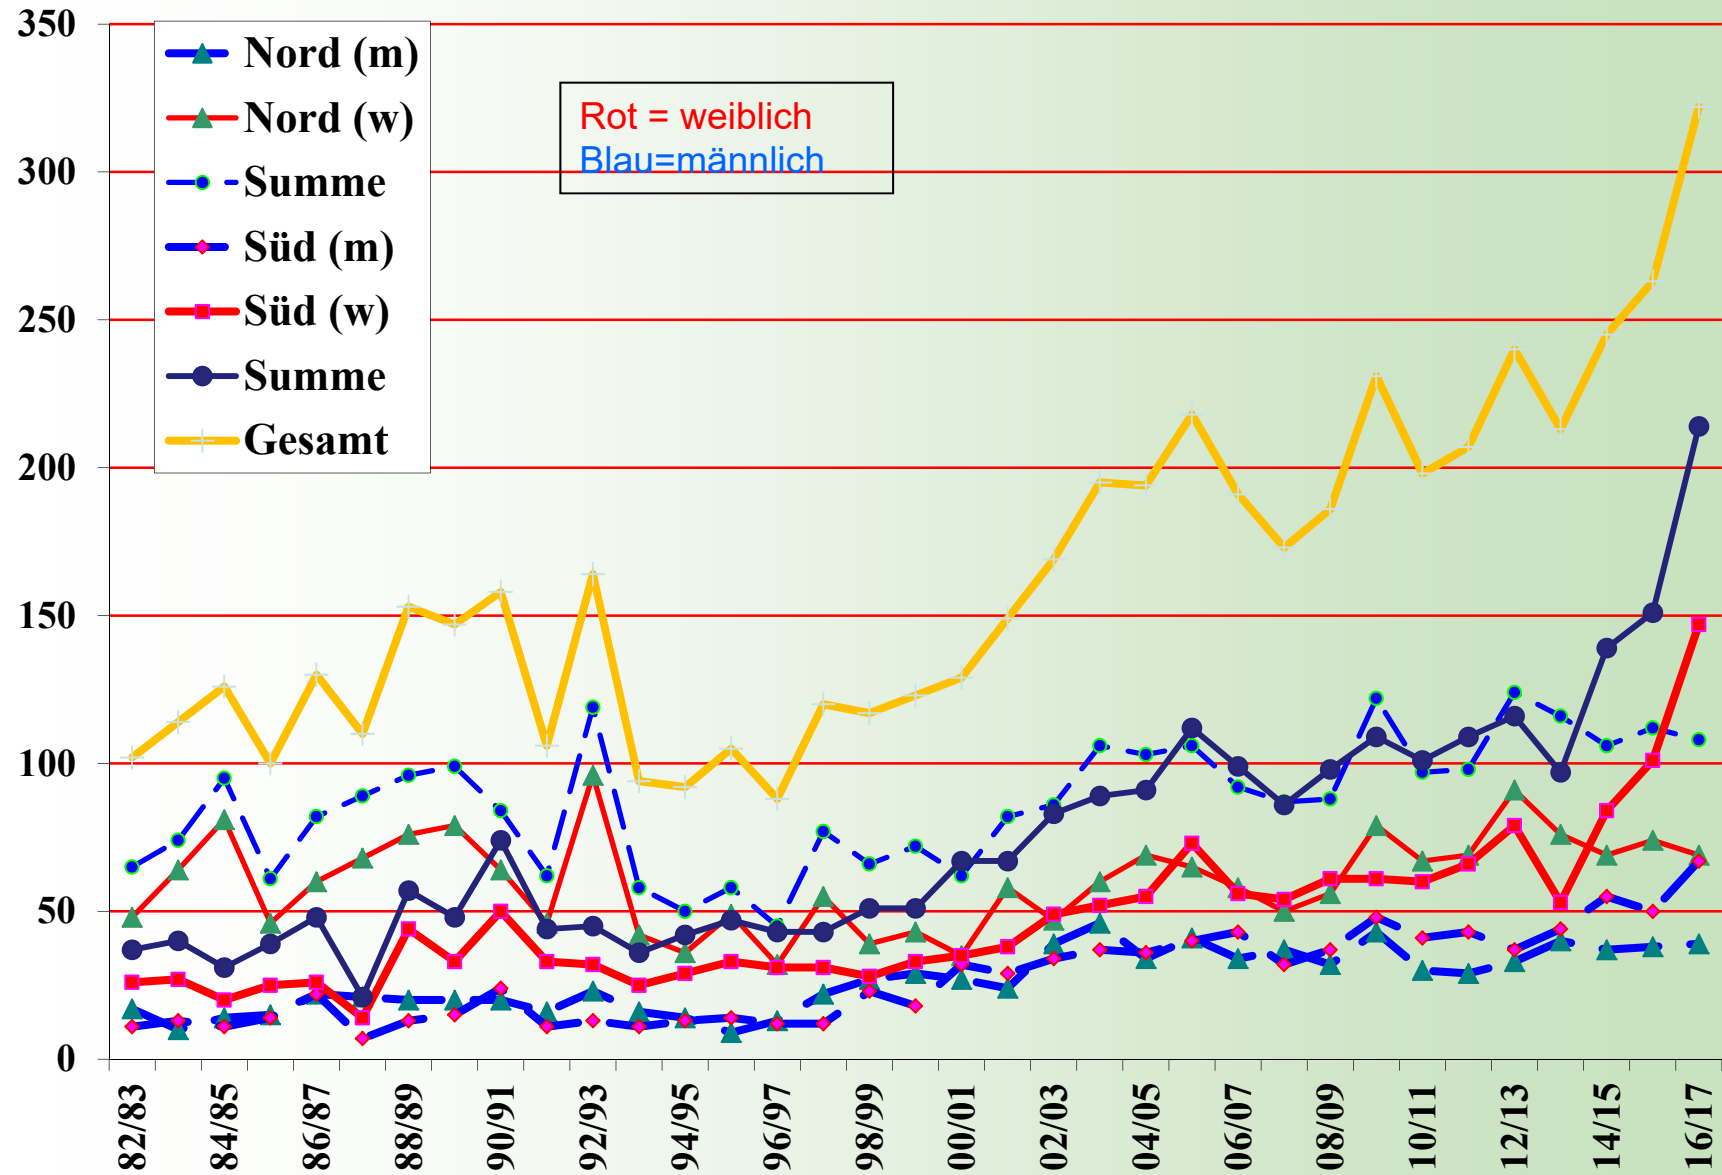

Strecke 2016 / 2017

	Strecke	Fallwild / -Verkehr	Vorjahr	
			Strecke	Fallwild
❖ Rotwild	322 (216w 106m)	5 / 1	263	12
❖ Damwild	15 (5w 10m)		13	3
❖ Schwarzwild	952 (448w 494m)	5 / 11	844	22
❖ Rehwild	579 (291w 288m)	26 / 40	588	115
▪ Hasen	15		22	14
▪ Kaninchen	7		15	8
▪ Fuchs	83		109	7
▪ Dachs	18		20	7
▪ Marderhund	22		39	4
▪ Waschbär	8			
▪ Iltisse	--		2	
▪ Steinmarder	4		--	
▪ Gänse	2		18	
▪ Stockenten	0		41	
▪ Tauben	3		14	
▪ Rebhuhn	0		0	
▪ Aaskrähen	4		17	
▪ Schnepfen	--			

Hegering V: Rehwildstrecke 81/82 – 16/17

Hegering V: Schwarzwildstrecke 81/82 – 16/17 (Nord)

Hegering V: Schwarzwildstrecke 81/82 - 16/17(Süd)

Hegering V: Rotwild 82/83 - 16/17

Hegering V: Rotwild 82/83 – 16/17

Hegering V: Rotwild 82/83 – 16/17