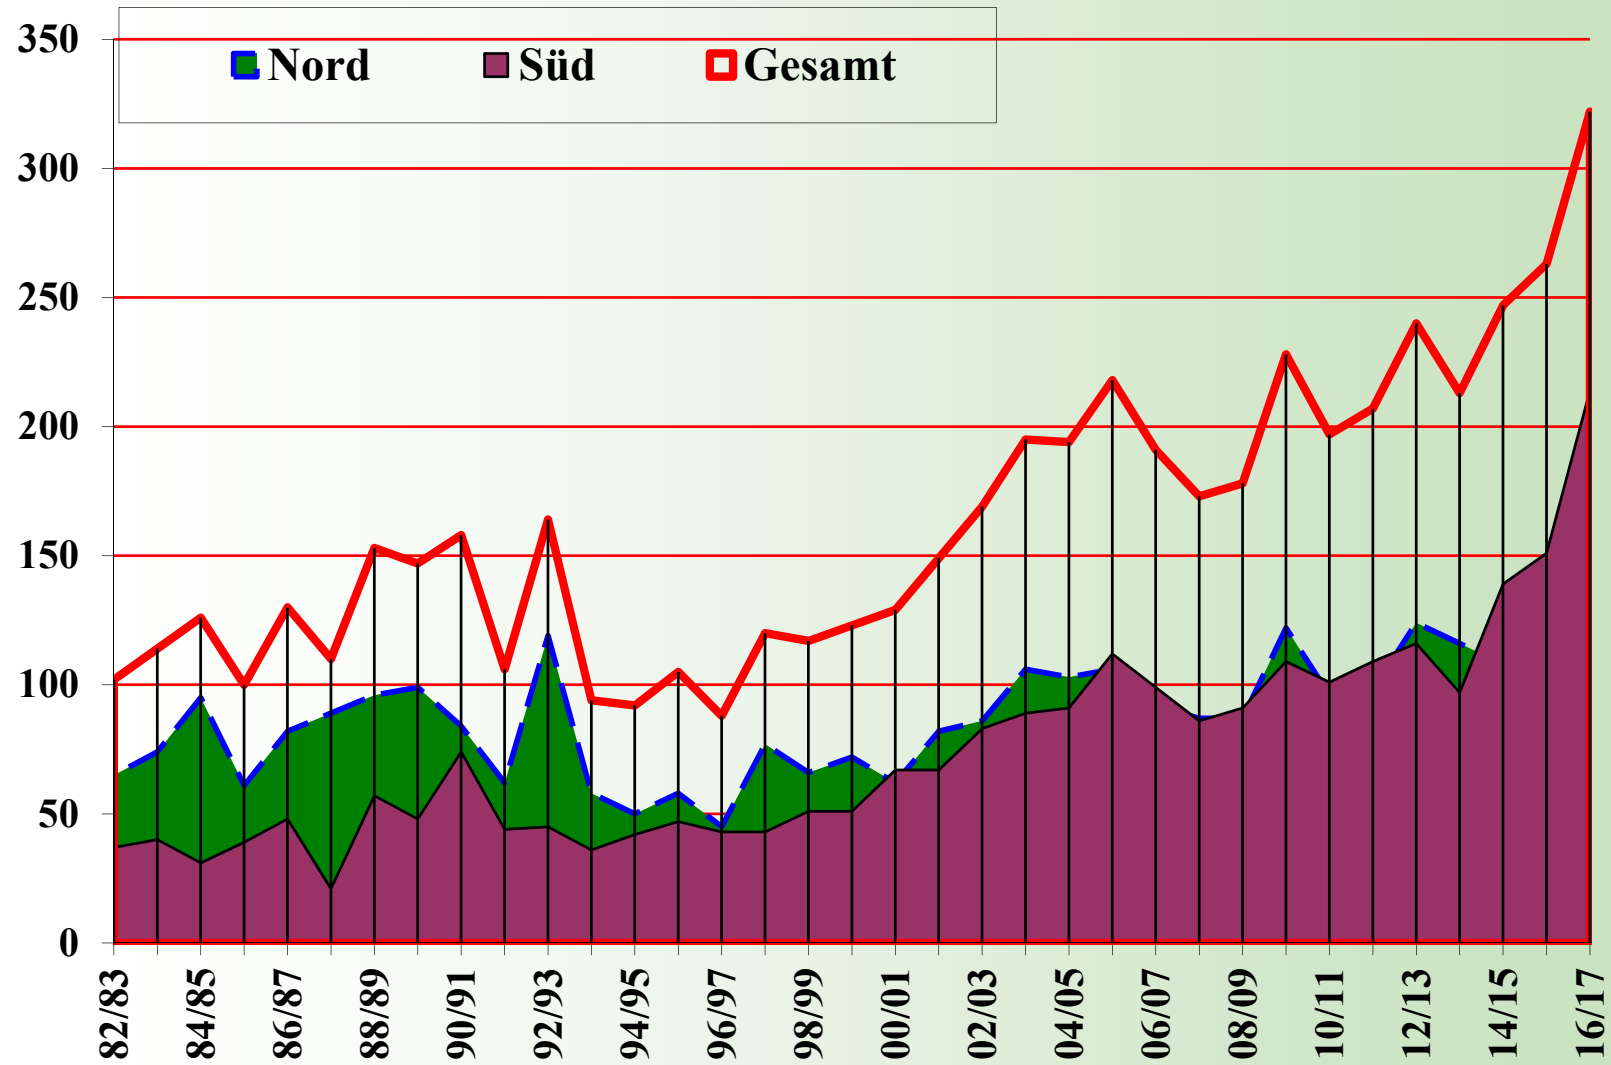

Strecke 2016 / 2017

	Strecke	Fallwild / -Verkehr	Vorjahr	
			Strecke	Fallwild
❖ Rotwild	322 (216w 106m)	5 / 1	263	12
❖ Damwild	15 (5w 10m)		13	3
❖ Schwarzwild	952 (448w 494m)	5 / 11	844	22
❖ Rehwild	579 (291w 288m)	26 / 40	588	115
▪ Hasen	15		22	14
▪ Kaninchen	7		15	8
▪ Fuchs	83		109	7
▪ Dachs	18		20	7
▪ Marderhund	22		39	4
▪ Waschbär	8			
▪ Iltisse	--		2	
▪ Steinmarder	4		--	
▪ Gänse	2		18	
▪ Stockenten	0		41	
▪ Tauben	3		14	
▪ Rebhuhn	0		0	
▪ Aaskrähen	4		17	
▪ Schnepfen	--			

Hegering V: Rehwildstrecke 81/82 – 16/17

Hegering V: Schwarzwildstrecke 81/82 – 16/17 (Nord)

Hegering V: Schwarzwildstrecke 81/82 - 16/17(Süd)

Hegering V: Rotwild 82/83 - 16/17

Hegering V: Rotwild 82/83 – 16/17

Hegering V: Rotwild 82/83 – 16/17