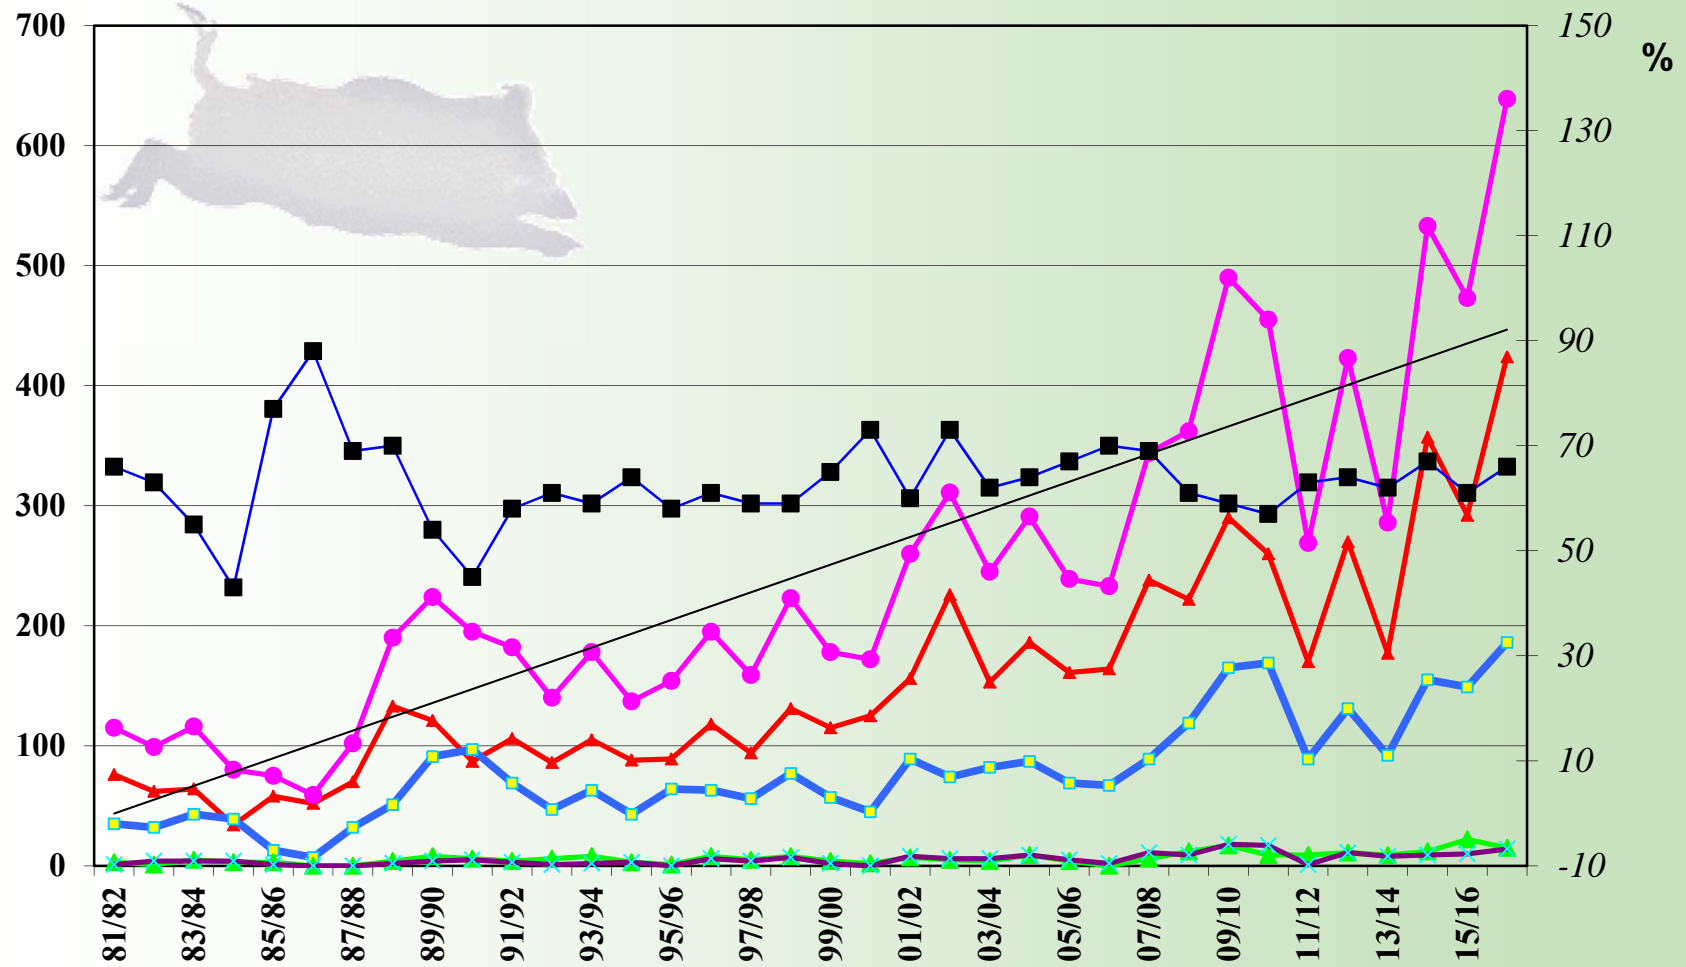

Strecke 2016 / 2017

	Strecke	Fallwild / -Verkehr	Vorjahr	
			Strecke	Fallwild
❖ Rotwild	322 (216w 106m)	5 / 1	263	12
❖ Damwild	15 (5w 10m)		13	3
❖ Schwarzwild	952 (448w 494m)	5 / 11	844	22
❖ Rehwild	579 (291w 288m)	26 / 40	588	115
▪ Hasen	15		22	14
▪ Kaninchen	7		15	8
▪ Fuchs	83		109	7
▪ Dachs	18		20	7
▪ Marderhund	22		39	4
▪ Waschbär	8			
▪ Iltisse	--		2	
▪ Steinmarder	4		--	
▪ Gänse	2		18	
▪ Stockenten	0		41	
▪ Tauben	3		14	
▪ Rebhuhn	0		0	
▪ Aaskrähen	4		17	
▪ Schnepfen	--			

Hegering V: Rehwildstrecke 81/82 – 16/17

Hegering V: Schwarzwildstrecke 81/82 – 16/17 (Nord)

Hegering V: Schwarzwildstrecke 81/82 - 16/17(Süd)

Hegering V: Rotwild 82/83 - 16/17

Hegering V: Rotwild 82/83 – 16/17

Hegering V: Rotwild 82/83 – 16/17