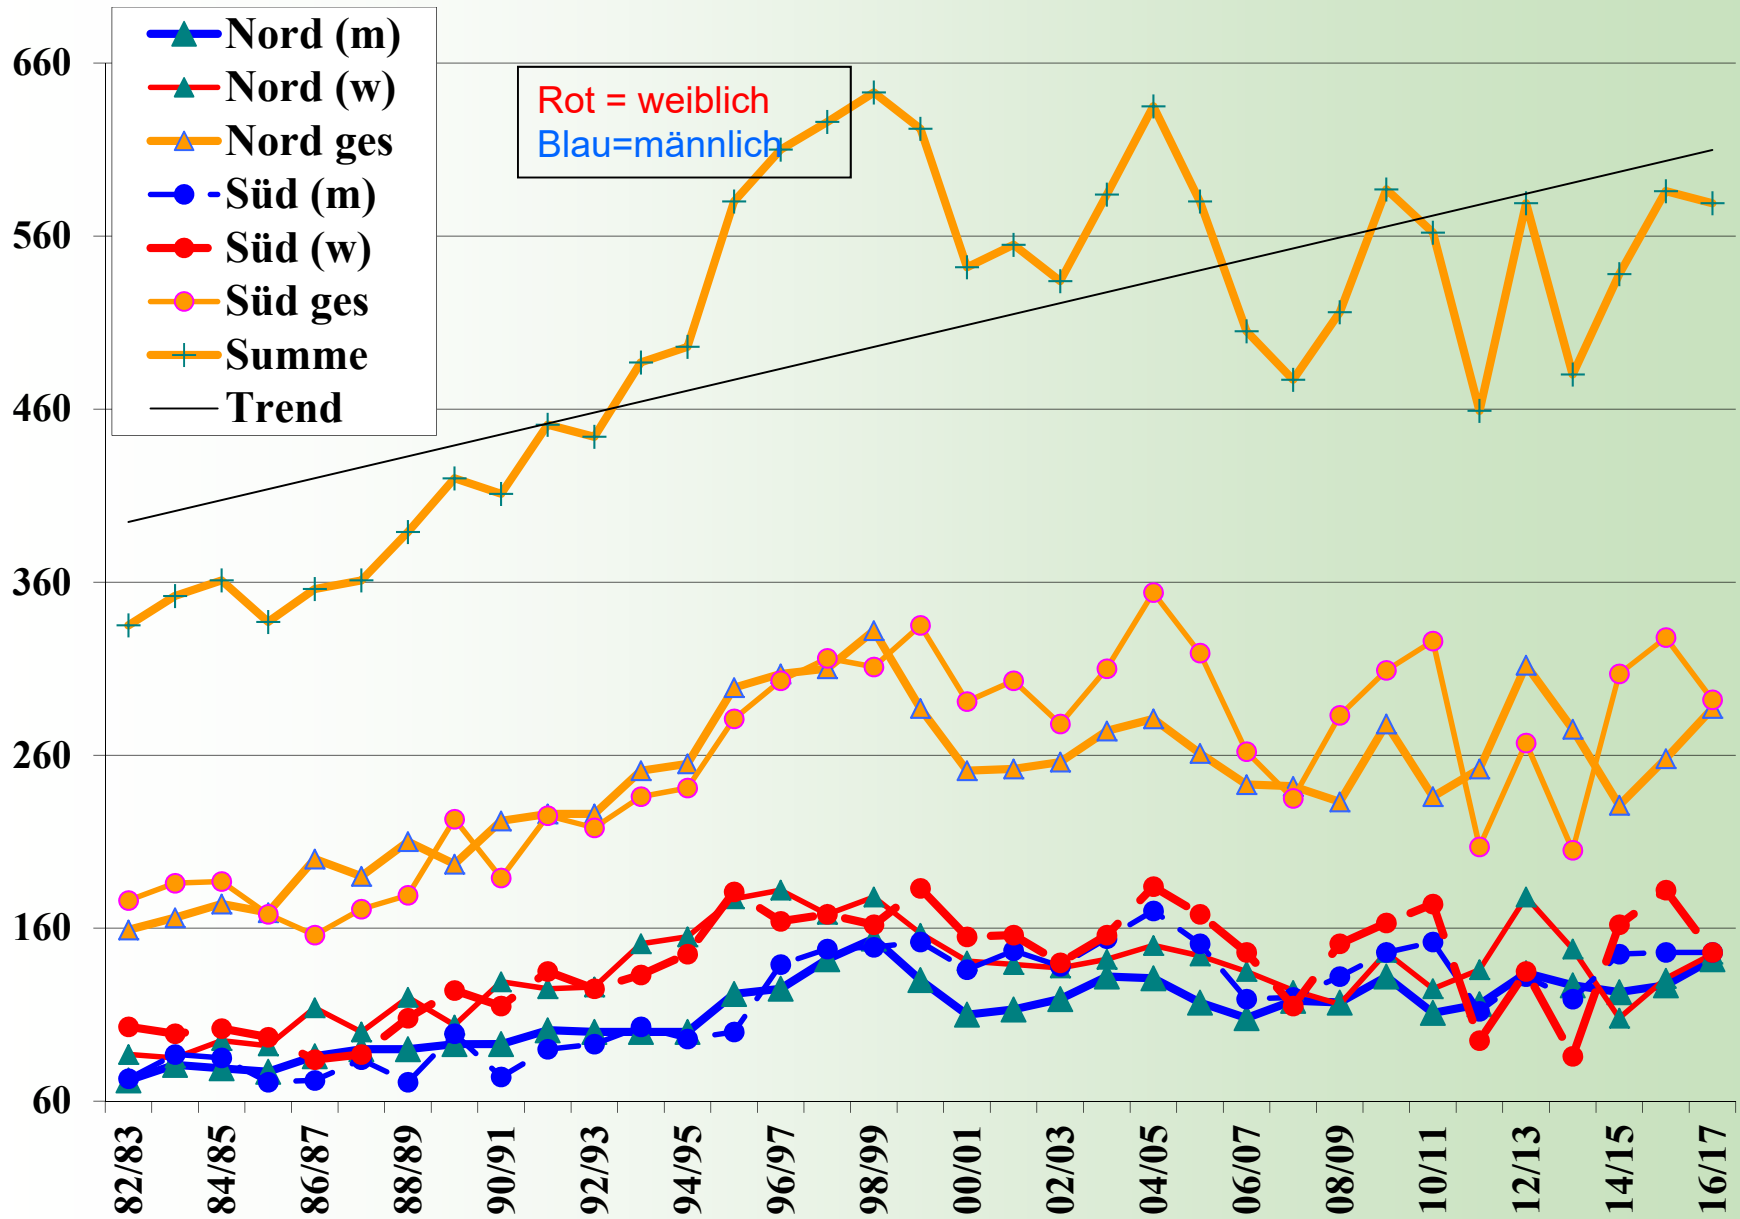

Strecke 2016 / 2017

	Strecke	Fallwild / -Verkehr	Vorjahr	
			Strecke	Fallwild
❖ Rotwild	322 (216w 106m)	5 / 1	263	12
❖ Damwild	15 (5w 10m)		13	3
❖ Schwarzwild	952 (448w 494m)	5 / 11	844	22
❖ Rehwild	579 (291w 288m)	26 / 40	588	115
▪ Hasen	15		22	14
▪ Kaninchen	7		15	8
▪ Fuchs	83		109	7
▪ Dachs	18		20	7
▪ Marderhund	22		39	4
▪ Waschbär	8			
▪ Iltisse	--		2	
▪ Steinmarder	4		--	
▪ Gänse	2		18	
▪ Stockenten	0		41	
▪ Tauben	3		14	
▪ Rebhuhn	0		0	
▪ Aaskrähen	4		17	
▪ Schnepfen	--			

Hegering V: Rehwildstrecke 81/82 – 16/17

Hegering V: Schwarzwildstrecke 81/82 – 16/17 (Nord)

Hegering V: Schwarzwildstrecke 81/82 - 16/17(Süd)

Hegering V: Rotwild 82/83 - 16/17

Hegering V: Rotwild 82/83 – 16/17

Hegering V: Rotwild 82/83 – 16/17