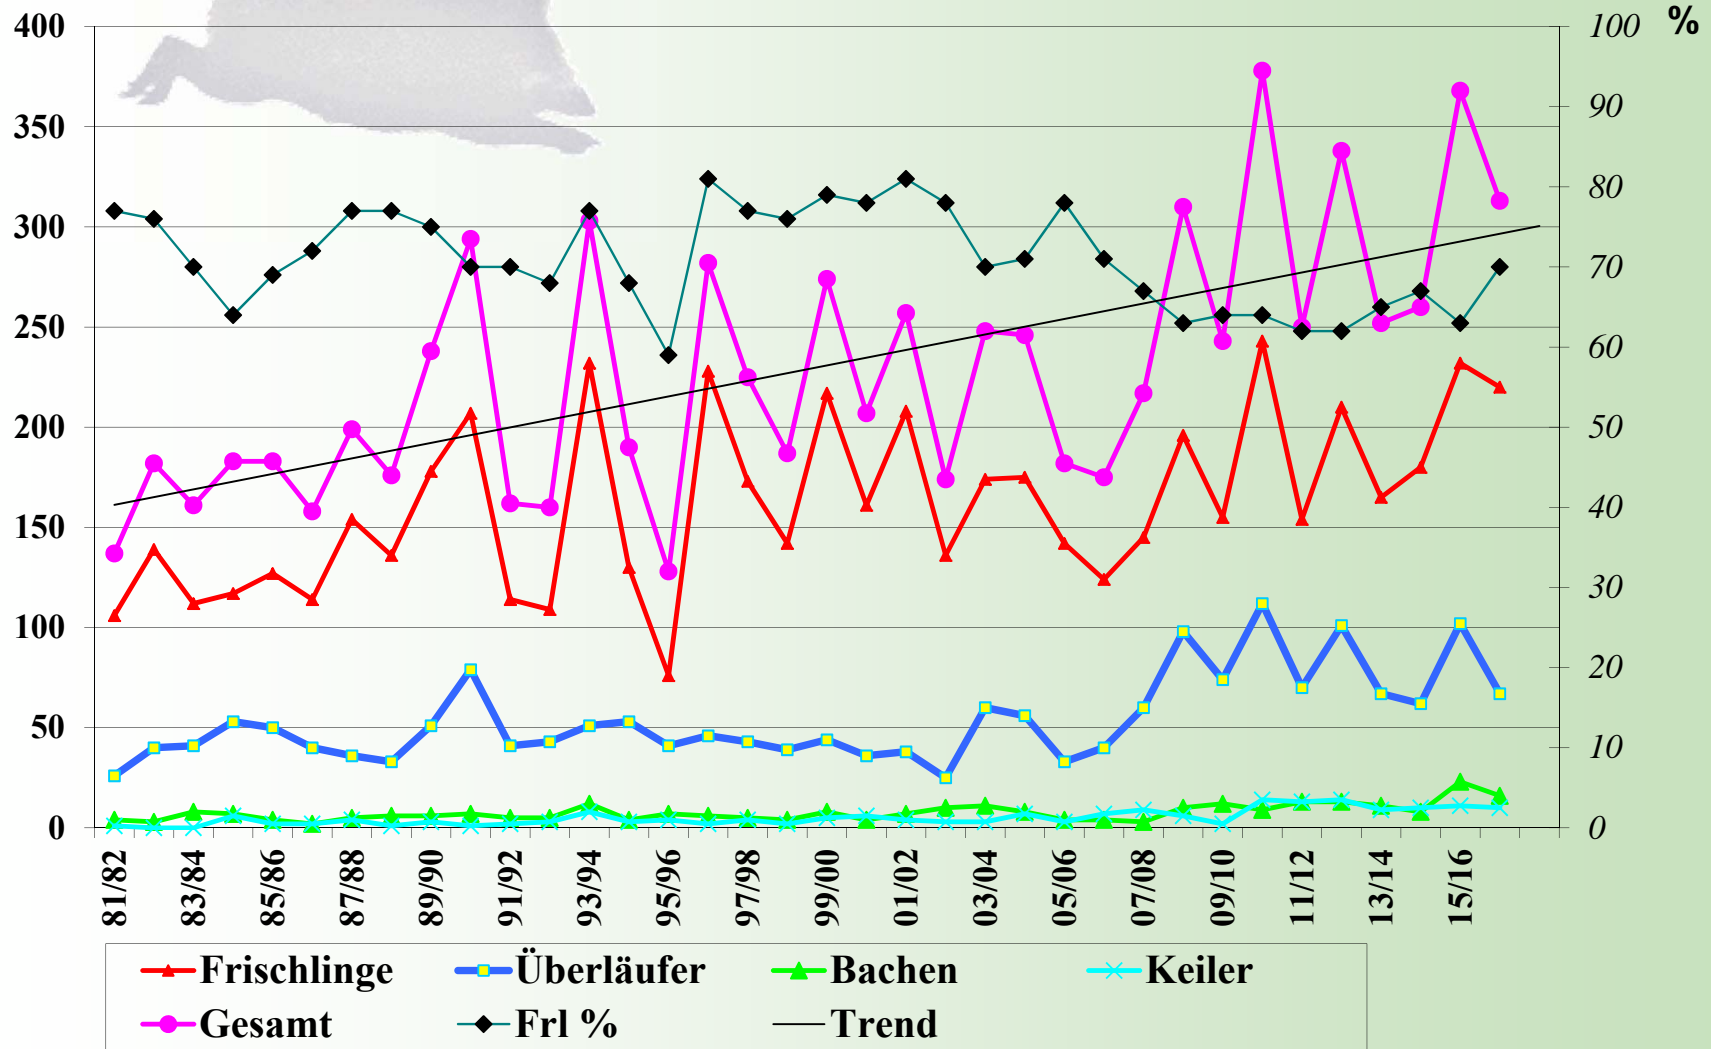

Strecke 2016 / 2017

	Strecke	Fallwild / -Verkehr	Vorjahr	
			Strecke	Fallwild
❖ Rotwild	322 (216w 106m)	5 / 1	263	12
❖ Damwild	15 (5w 10m)		13	3
❖ Schwarzwild	952 (448w 494m)	5 / 11	844	22
❖ Rehwild	579 (291w 288m)	26 / 40	588	115
▪ Hasen	15		22	14
▪ Kaninchen	7		15	8
▪ Fuchs	83		109	7
▪ Dachs	18		20	7
▪ Marderhund	22		39	4
▪ Waschbär	8			
▪ Iltisse	--		2	
▪ Steinmarder	4		--	
▪ Gänse	2		18	
▪ Stockenten	0		41	
▪ Tauben	3		14	
▪ Rebhuhn	0		0	
▪ Aaskrähen	4		17	
▪ Schnepfen	--			

Hegering V: Rehwildstrecke 81/82 – 16/17

Hegering V: Schwarzwildstrecke 81/82 – 16/17 (Nord)

Hegering V: Schwarzwildstrecke 81/82 - 16/17(Süd)

Hegering V: Rotwild 82/83 - 16/17

Hegering V: Rotwild 82/83 – 16/17

Hegering V: Rotwild 82/83 – 16/17